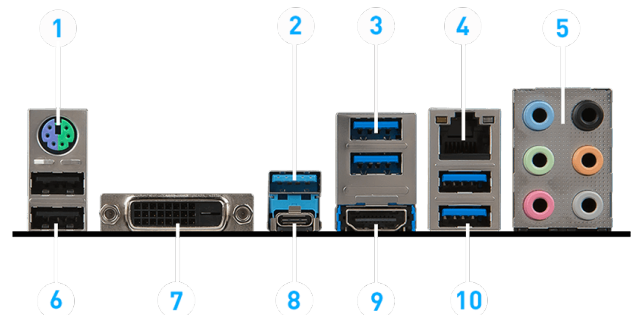

## SPECIFICATIONS

Model Name	Z270 SLI
CPU support	Supports 7th / 6th Gen Intel® Core™ i3/i5/i7 processors, and Intel® Pentium® and Celeron® processors
CPU socket	LGA 1151
Chipset	Intel® Z270 Chipset
Graphics Interface	3 x PCI-E 3.0 x16 slot 2-way SLI / 3-way CrossFire
Display Interface	DVI-D, HDMI
Memory support	4 DIMMs, Dual Channel DDR4-3800(OC)
Expansion slots	3 x PCI-E x1 slots
SATA / M.2 / U.2	6 x SATA 6Gb/s ports, 2 x M.2 slots
Intel® Optane™	Intel® Optane™ Memory Ready
SATA RAID	RAID 0,1,5,10
USB 3.1 Gen2	2 x USB 3.1 Gen2 (Type A+C)
USB 3.1 Gen1	8 x USB 3.1 Gen1
USB 2.0	6 x USB 2.0
LAN	Intel® I219-V Gigabit LAN
Audio	7.1-Channel High Definition Audio
Form Factor	ATX

## FEATURES

1. DDR4 Boost: Impulsa el desempeño de la memoria DDR4
2. Audio Boost 4: Gratifica tus oídos con el sonido con graduación de estudio para la experiencia HI-FI
3. MULTI-GPU: Slots PCI-E con Steel Armor. Soporta NVIDIA SLI™ y AMD Crossfire™
4. EZ Debug LED: La manera más fácil de solucionar problemas
5. Twin Turbo M.2: Velocidades de hasta 32Gb/s, lista para memoria Intel Optane
6. M.2 Genie: Configura RAID para M.2 mucho más fácil y rápido
7. Lightning USB: Doble ancho de banda, soporta USB 3.1 Gen2 Tipo A + Tipo C
8. X-Boost: Excelente herramienta para impulsar el desempeño de USB y almacenamiento

## REAR CONNECTORS

- |                                  |                                  |
|----------------------------------|----------------------------------|
| 1. PS/2 Device Port              | 8. LIGHTNING USB 3.1 Gen2 Type-C |
| 2. LIGHTNING USB 3.1 Gen2 Type-A | 9. HDMI                          |
| 3. USB 3.1 Gen1 Type-A           | 10. USB 3.1 Gen1 Type-A          |
| 4. Intel® Gigabit LAN Port       |                                  |
| 5. HD Audio Connectors           |                                  |
| 6. USB 2.0 Device Port           |                                  |
| 7. DVI-D Port                    |                                  |