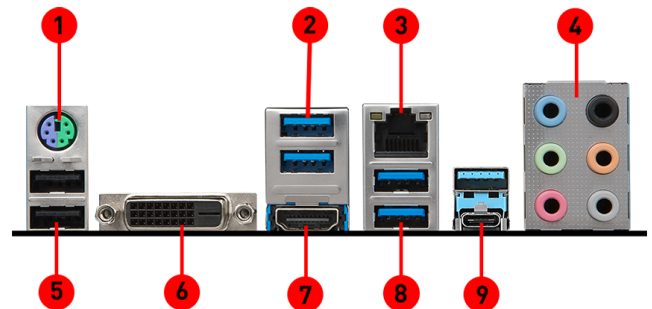

REAR CONNECTORS

1. PS/2 GAMING Device Port	8. VR Ready USB 3.1 Gen1 Ports
2. USB 3.1 Gen1 Ports	9. Lightning USB 3.1 Gen2 Type-A/C
3. Gigabit LAN Port	
4. Premium Audio Connectors	
5. USB 2.0 Ports	
6. DVI-D	
7. HDMI